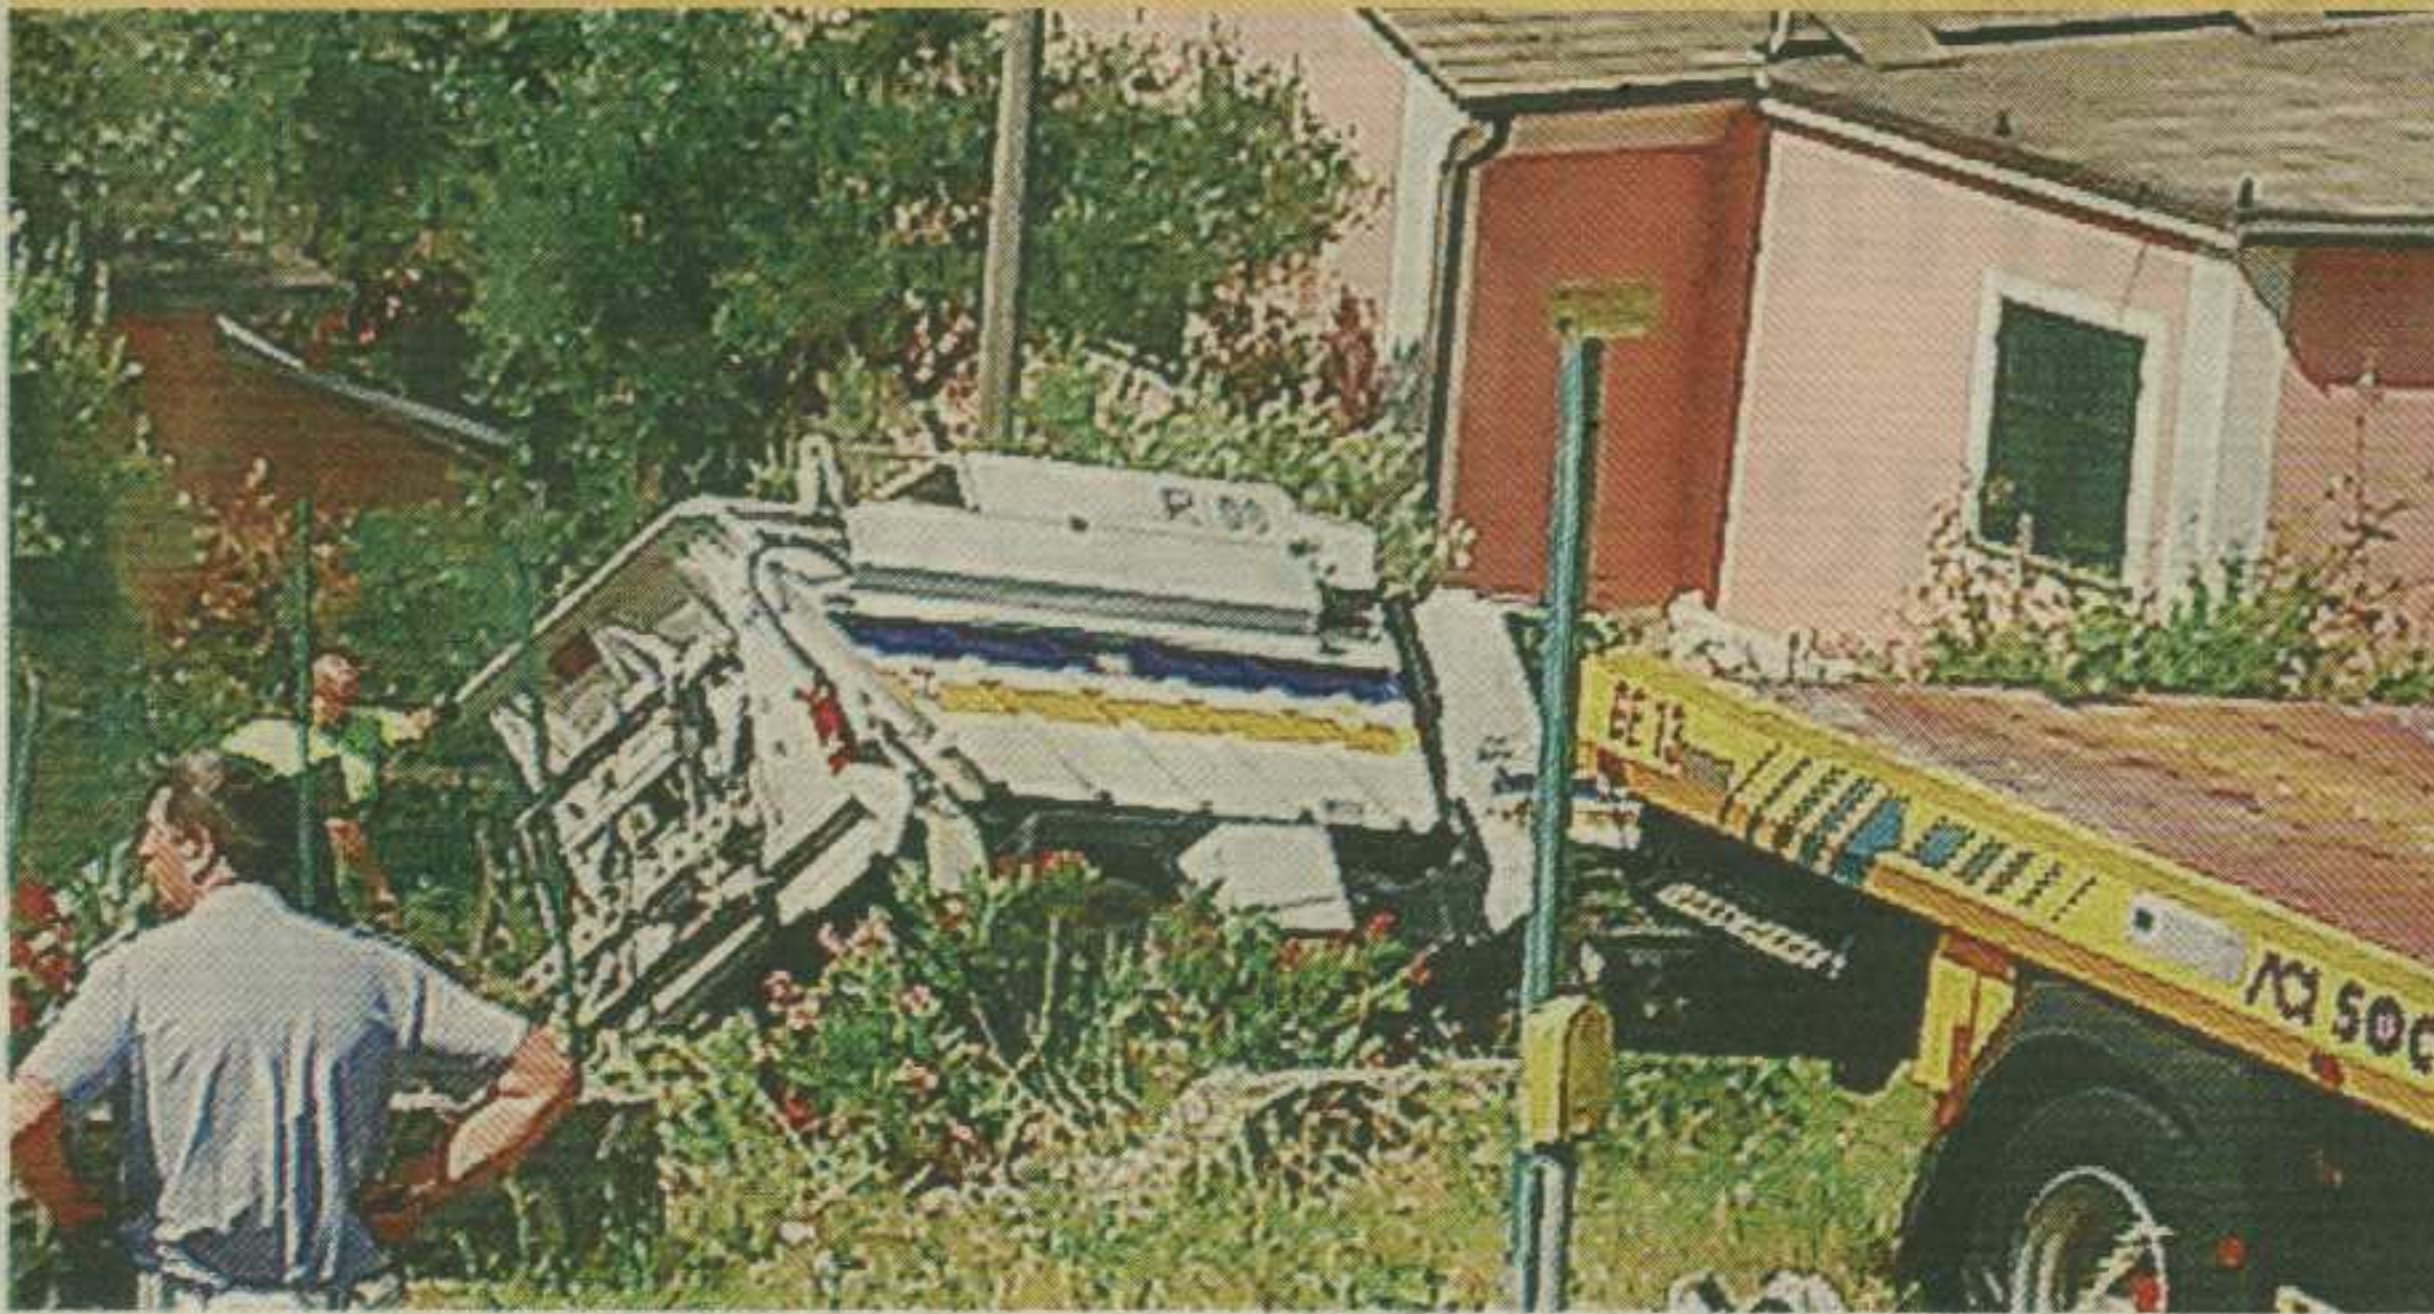

A CAUSARE L'INCIDENTE, PROBABILMENTE, UN GUASTO AL SISTEMA DEI FRENI. IL MEZZO ERA STATO APPENA PARCHEGGIATO DAI NETTURBINI

CAMION DEI RIFIUTI FINISCE IN UN CORTILE

LAVAGNA. Un camion della raccolta rifiuti che effettuava servizio in via Maffi a Lavagna, è finito fuori strada probabilmente per un guasto al freno a mano, rotolando per oltre 80 metri sulle fasce e finendo la sua corsa nel giardino di un'abitazione. L'incidente è avvenuto ieri mattina poco dopo le 9. Illesi i netturbini, che erano appena scesi dal mezzo. Sul posto la polizia locale di Lavagna e i vigili del fuoco di Chiavari.