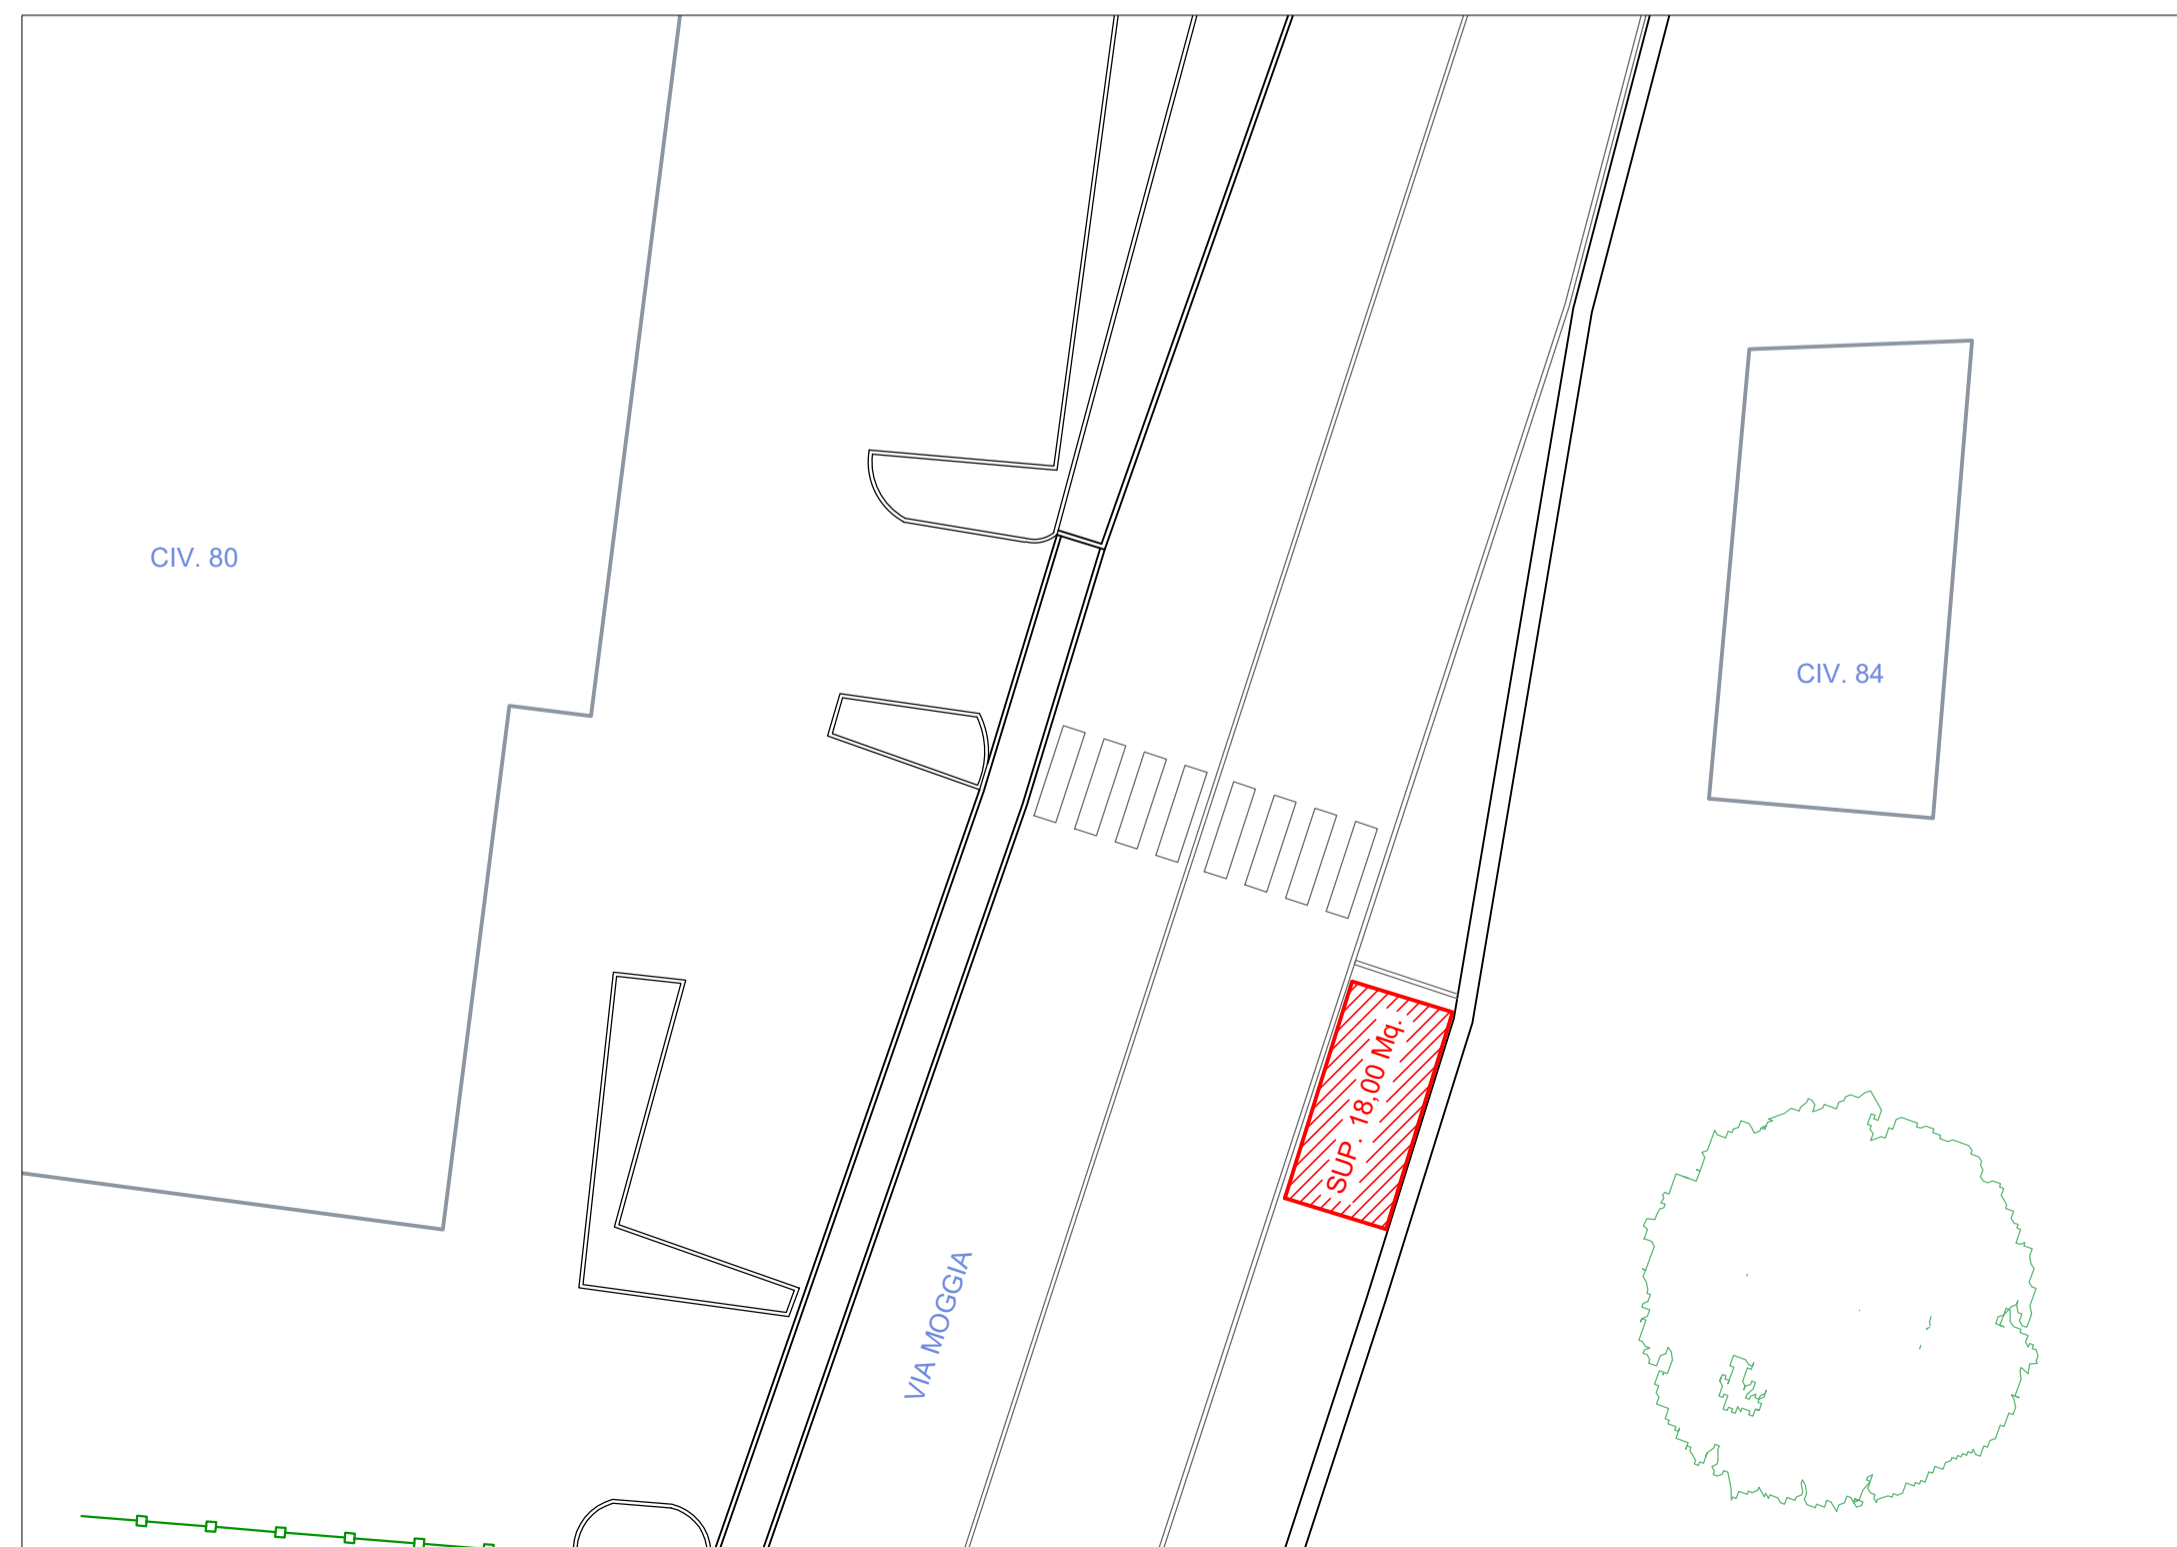

Chiosco Arenelle Via Aurelia

Chiosco Via Moggia

Chiosco Via Fico

COMUNE DI LAVAGNA
CITTA' METROPOLITANA DI GENOVA
SETTORE SERVIZI TECNICI TERRITORIALI
U.O. LAVORI PUBBLICI - IMPIANTI TECNOLOGICI

OGGETTO: LOCALIZZAZIONE CHIOSCHI IN PIAZZETTA ARENELLE , VIA MOGGIA ED AREA PUBBLICA ADIACENTE A VIA E. FICO - ALLEGATO AL REGOLAMENTO COMUNALE PER LE ATTIVITA' COMMERCIALI SU AREE PUBBLICHE

PROGETTO DEFINITIVO	EDIFICIO	COMMESSA	
OGGETTO DELLA TAVOLA: PLANIMETRIA CON POSIZIONAMENTO POSTEGGI FUORI MERCATO CAPO VII ART. 37	ELABORATO		
	SCALA	1:200	
PROGETTISTI:	N. TAVOLA		
	ALL_ART_37		
	REVISIONE	A B C D E F	
	DATA	APRILE 2019	
RESP. PROCEDIMENTO	RESP. AREA TECNICA	DIRIG. AREA TECNICA	STAFF di PROGETTAZIONE