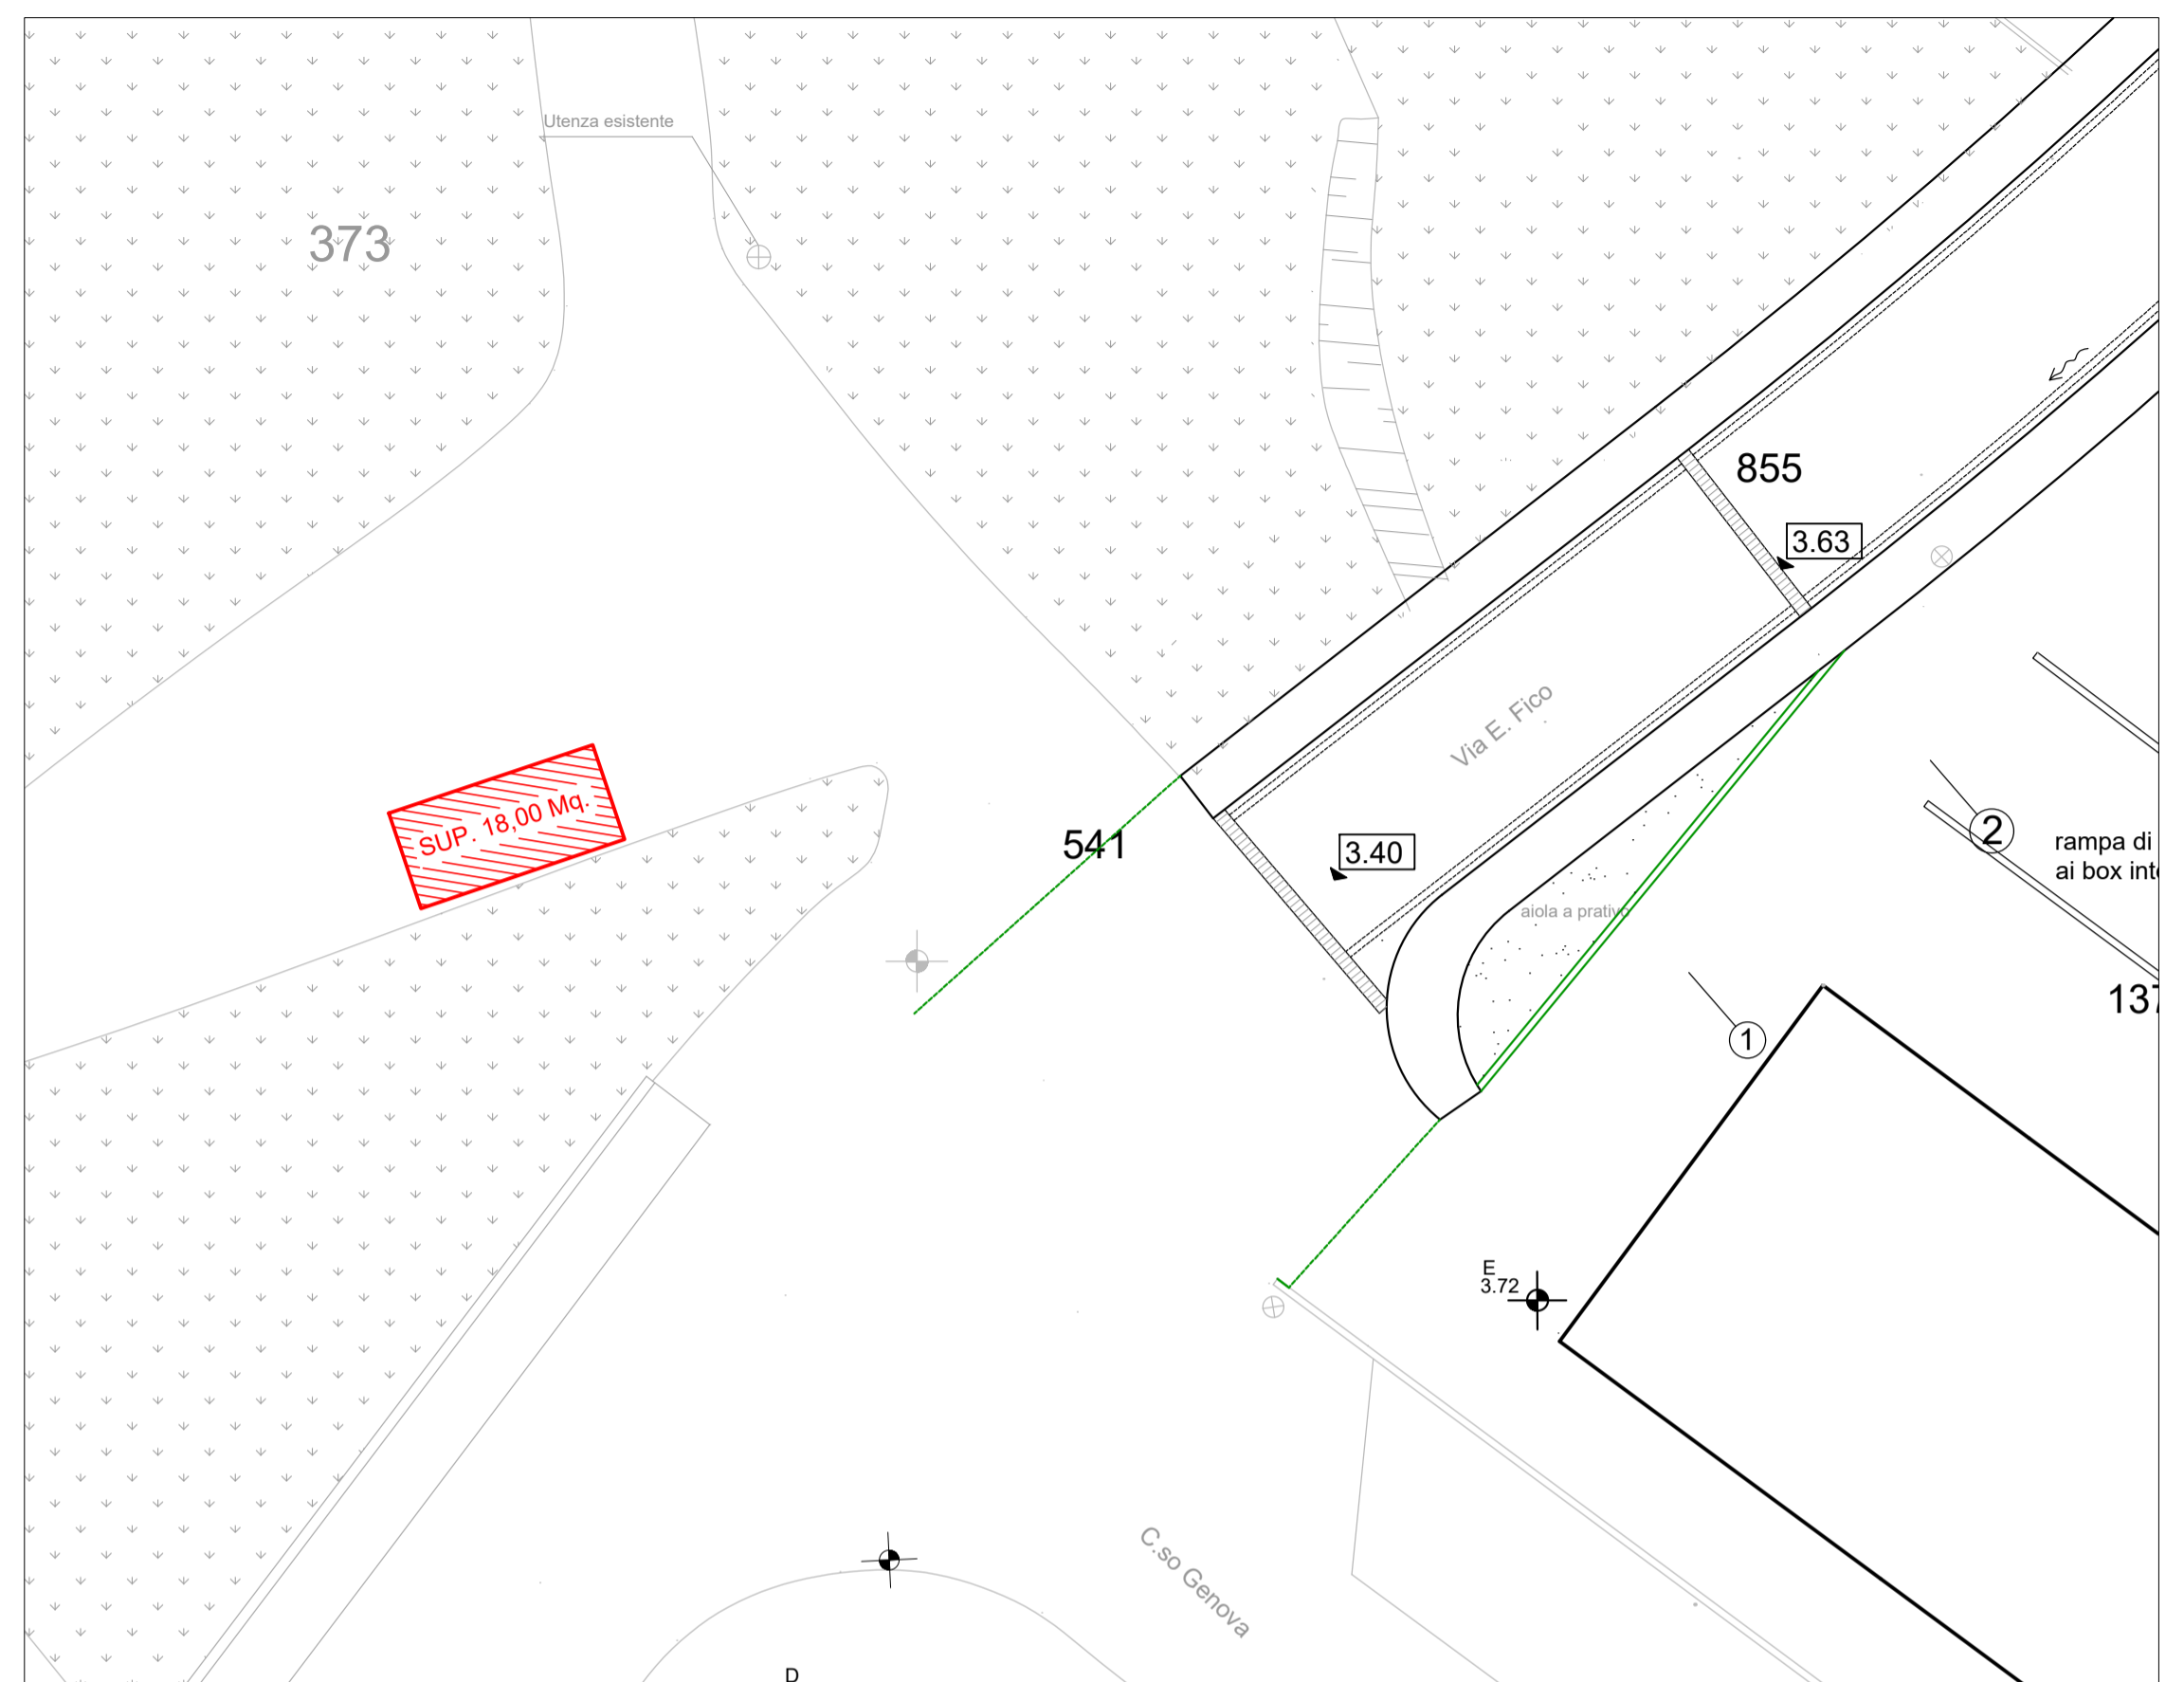

Chiosco Arenelle Via Aurelia

Chiosco Via Moggia

Chiosco Via Fico

COMUNE DI LAVAGNA
CITTA' METROPOLITANA DI GENOVA
SETTORE SERVIZI TECNICI TERRITORIALI
U.O. LAVORI PUBBLICI - IMPIANTI TECNOLOGICI

OGGETTO: LOCALIZZAZIONE CHIOSCHI IN PIAZZETTA ARENELLE , VIA MOGGIA ED AREA PUBBLICA ADIACENTE A VIA E. FICO - ALLEGATO AL REGOLAMENTO COMUNALE PER LE ATTIVITA' COMMERCIALI SU AREE PUBBLICHE

PROGETTO DEFINITIVO	EDIFICIO	COMMESSA	
OGGETTO DELLA TAVOLA: PLANIMETRIA CON POSIZIONAMENTO POSTEGGI FUORI MERCATO CAPO VII ART. 37	ELABORATO		
	SCALA	1:200	
PROGETTISTI:	N. TAVOLA		
	ALL_ART_37		
	REVISIONE	A B C D E F	
	DATA	APRILE 2019	
RESP. PROCEDIMENTO	RESP. AREA TECNICA	DIRIG. AREA TECNICA	STAFF di PROGETTAZIONE