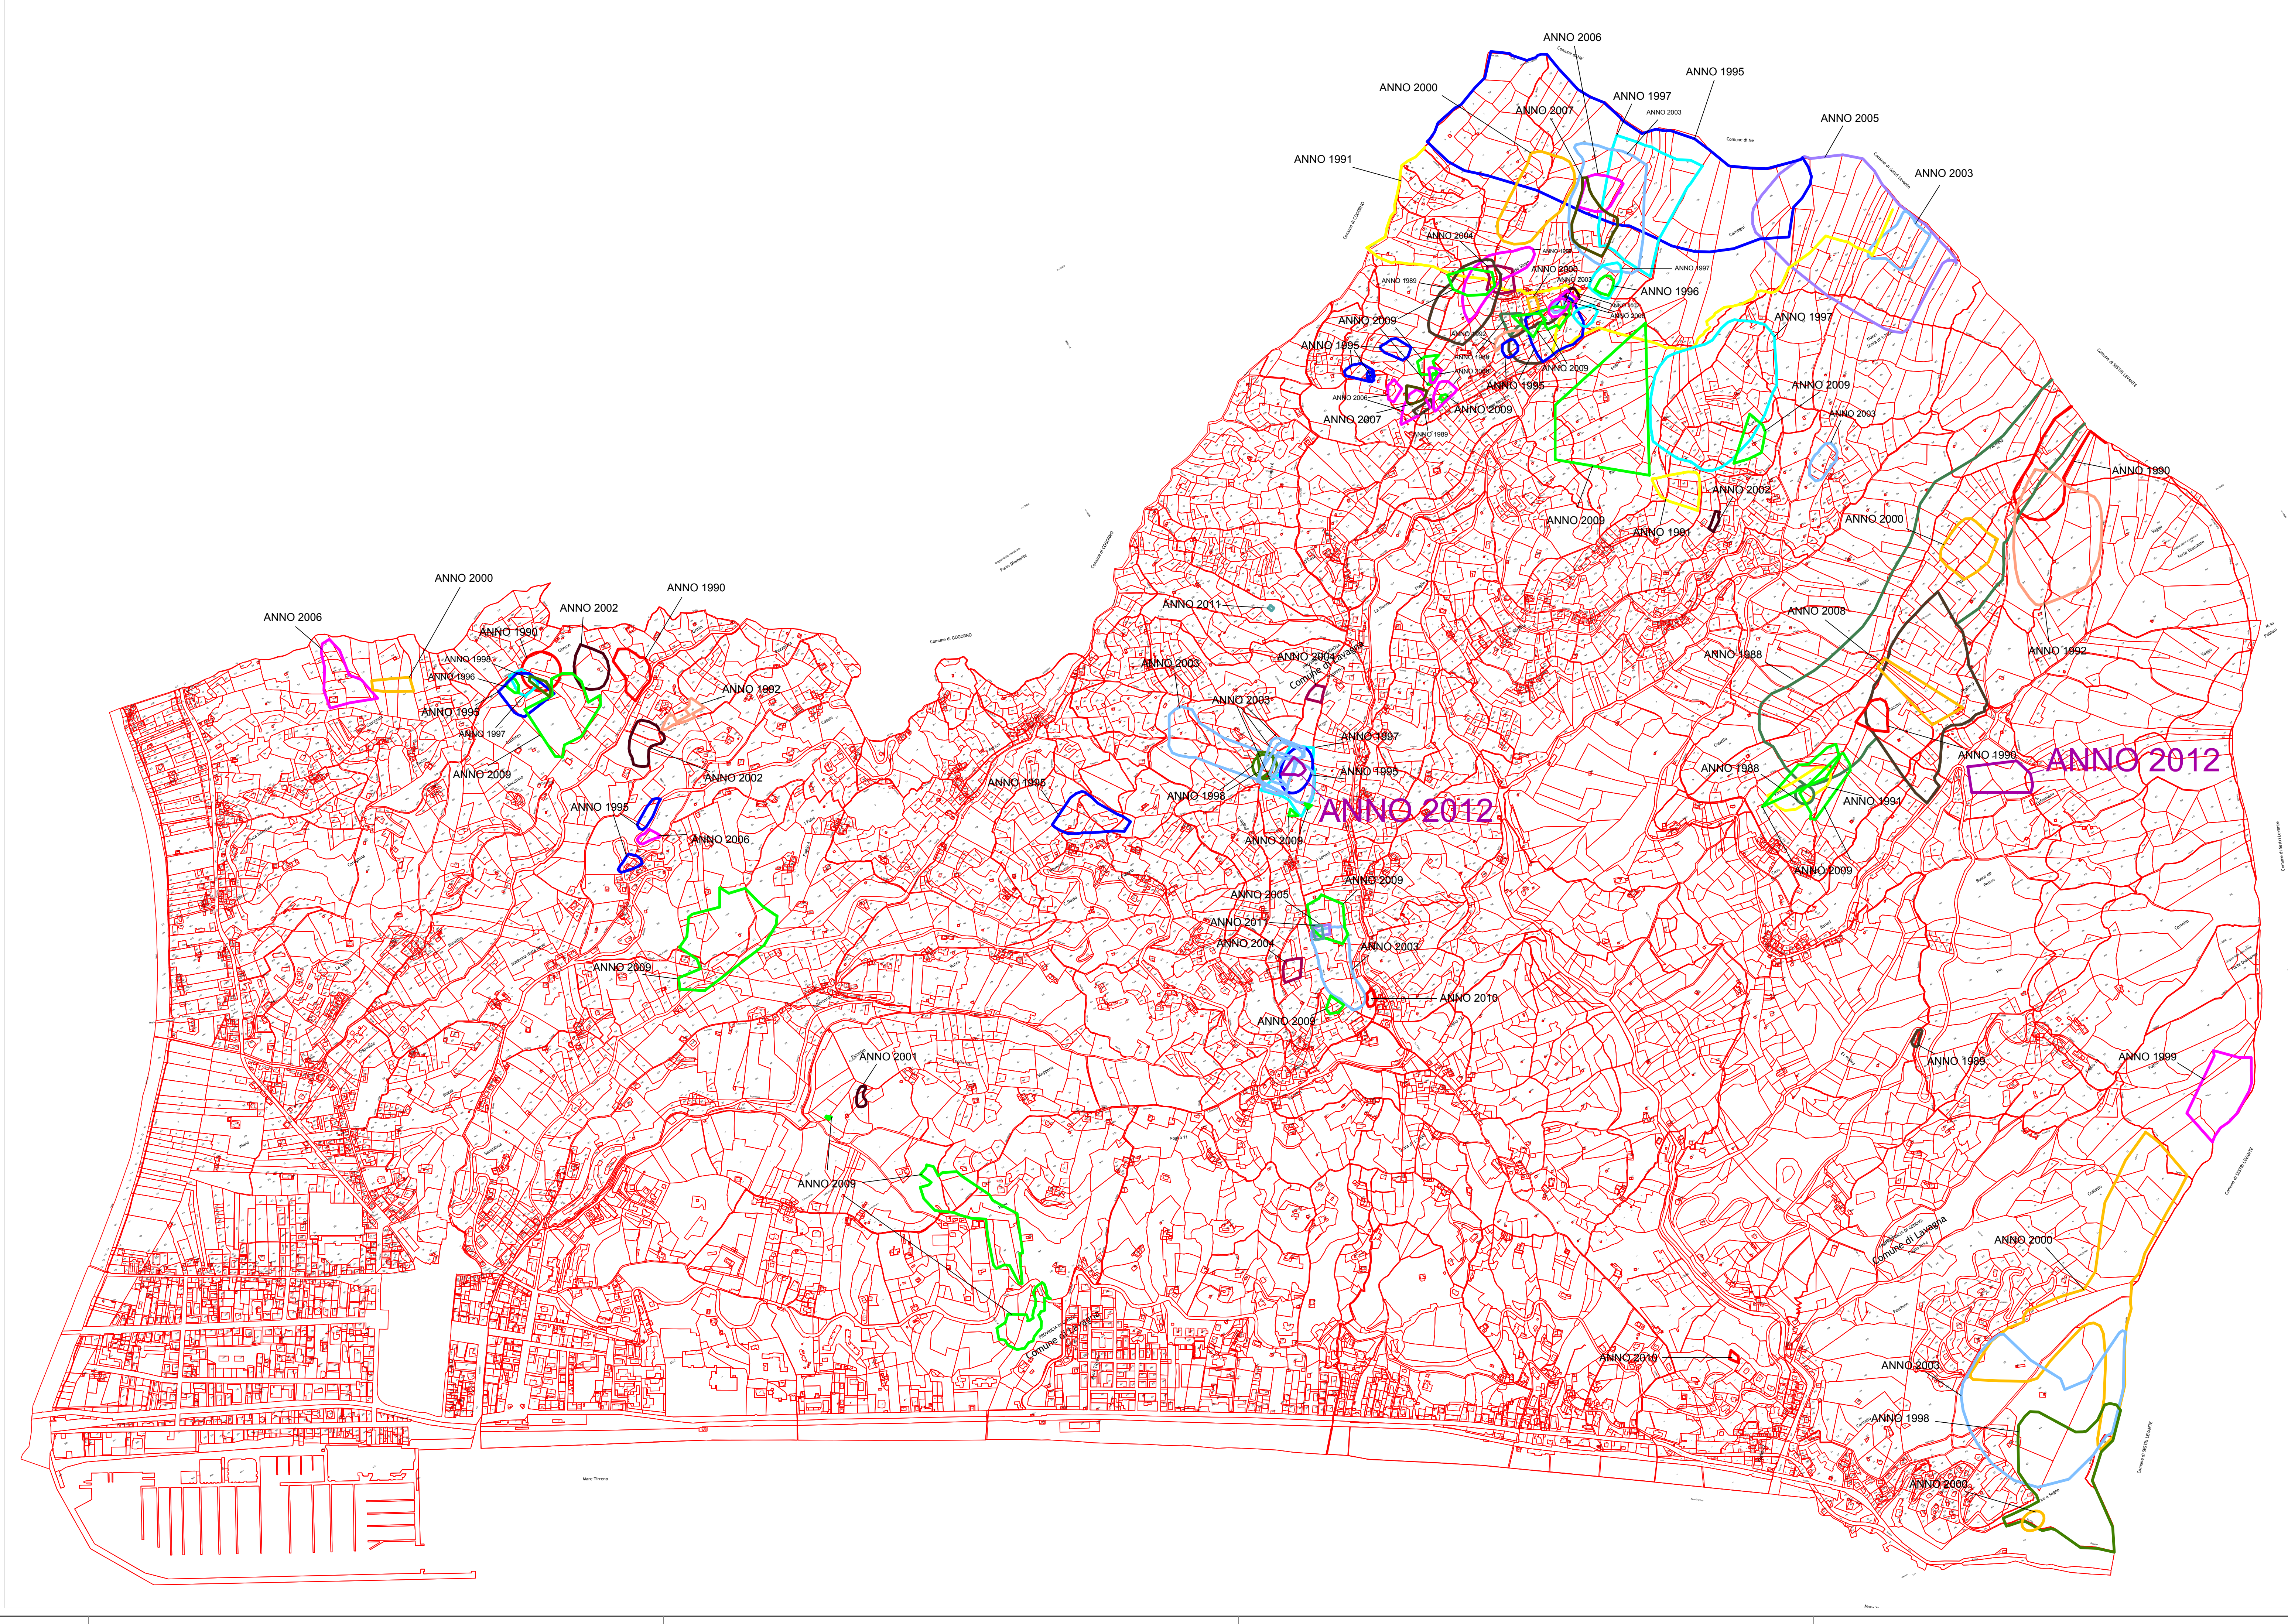

LEGENDA INCENDI	
ANNO 1988	—
ANNO 1989	—
ANNO 1990	—
ANNO 1991	—
ANNO 1992	—
ANNO 1995	—
ANNO 1996	—
ANNO 1997	—
ANNO 1998	—
ANNO 1999	—
ANNO 2000	—
ANNO 2001	—
ANNO 2002	—
ANNO 2003	—
ANNO 2004	—
ANNO 2005	—
ANNO 2006	—
ANNO 2007	—
ANNO 2008	—
ANNO 2009	—
ANNO 2010	—
ANNO 2011	—
ANNO 2012	—
ANNO 2013	—
NEGATIVO	

COMUNE DI LAVAGNA TUTELA DEL TERRITORIO
 INCENDI BOSCHIVI RILEVAMENTO L. N. 47/1975
 ANNO 2013 SCALA 1:5000